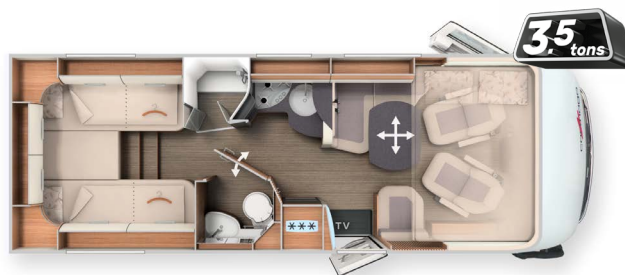

TECHNISCHE GEGEVENS

	I 145 RB LE superior	
	Fiat Ducato	Mercedes-Benz Sprinter
Basisvoertuig	AL-KO verlaagd chassis 35 light	AL-KO verlaagd chassis 415 CDI
Standaardchassis	Diesel 2,2 l (140 pk / 103 kW)	Diesel 2,0 l (150 pk / 110 kW)
Basismotorisering	7050 / 2270 / 2920	7180 / 2270 / 2950
Lengte / breedte / hoogte (mm) ¹⁾	3800	3900
Wielbasis (mm)	220 / 460	
Hoogte dubbele vloer / kelderbergruimte in dubbele vloer (mm)	1980	
Stahoogte in woonruimte (mm)	1200	
Binnenhoogte garage (mm)	1050 x 1140	
Deurbreedte / -hoogte garage bijrijderszijde (mm)	1050 x 1140	
Deurbreedte / -hoogte garage bestuurderszijde (mm)	3.500 / 4.500 *	
Techn. toegestane maximum massa (kg)	3.085 (2.931 - 3.239)	3.145 (2.988 - 3.302)
Massa in rijklare toestand (kg)	50	96
Door de fabrikant vastgestelde max. massa voor standaard optionele uitrusting (kg)	2.000	
Trekgewicht max. (kg)	4	3 / 4 *
Max. aantal zitplaatsen tijdens het rijden met 3-puntsgordel (standaard / optie)	4 / 5 *	
Slaapplaatsen (standaard / optie)	1900 / 2000 x 850	
Afm. achterbed (mm)	1950 x 1600	
Afmetingen hefbed (mm)	2030 x 1105 / 650	
Afm. bedombouw zitgroep (mm) *	133 / 12	
Volume koelkast / waarvan vriesvak (l)	Truma Combi 6	
Verwarmingssysteem	150	
Verswatervolume (l)	20	
Verswatervolume tijdens het rijden (l)	140	
Vuilwatervolume (l)	80	
Accucapaciteit (Ah)	5/2/2	5/1/1
Stopcontacten 230 V / 12 V / USB	110150	110540
Artikelnr.		

¹⁾ Totale voertuigbreedte komt overeen met de afstand van buitenwand tot buitenwand (wielkasten aan de zijkant ca. + 70 mm)

* in combinatie met speciale uitrusting